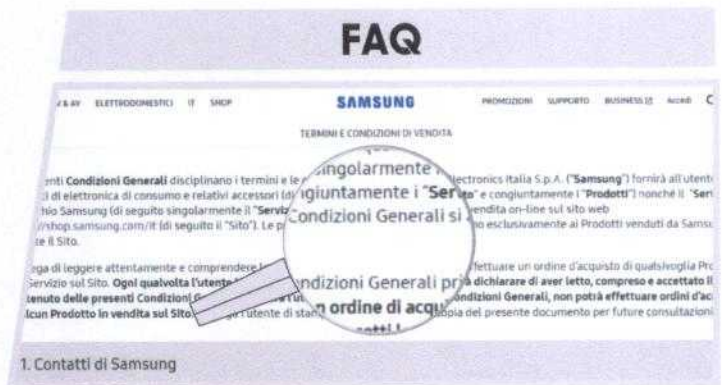

Per informazioni sugli acquisti, pagamenti, consegna e assistenza, consulta le [T & C](#).